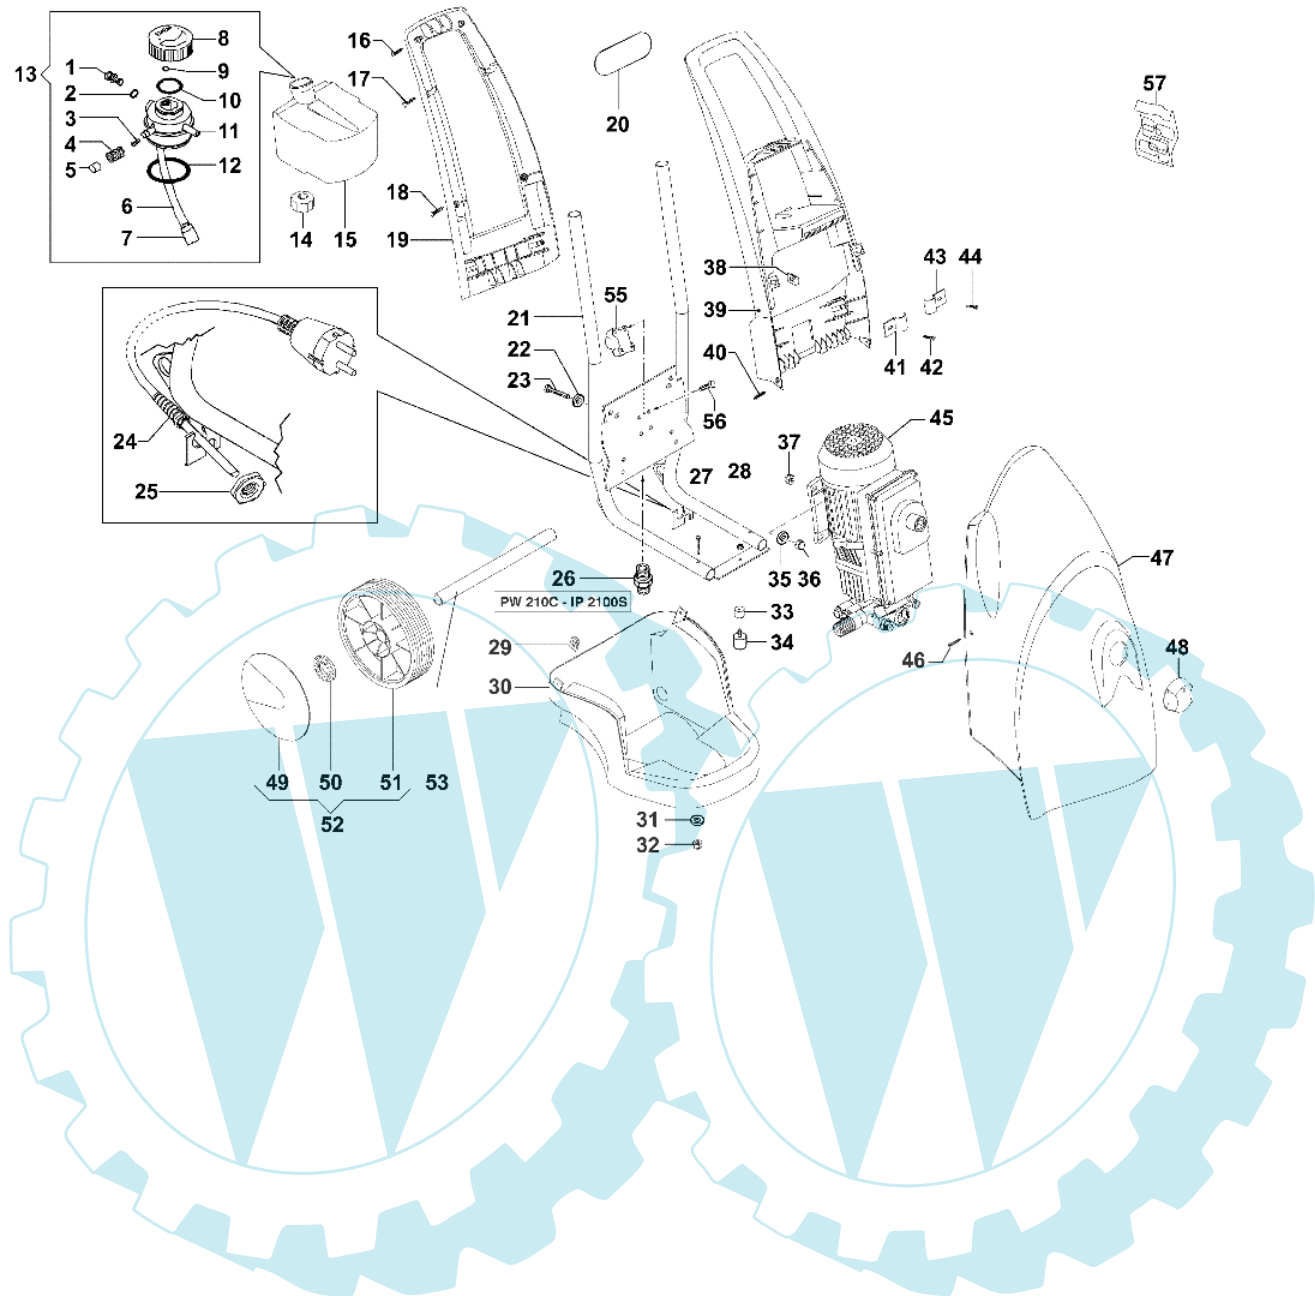

PW 200 - Gehäuse

Bild Nr.	Anz.	Teilenummer	Beschreibung	Technische Nachricht
1	1	CH32020261	Stopfen	
2	1	CH12100417	O-ring	
3	1	CH36000101	Ventil	
4	1	CH18020209	Feder	
5	1	CH32000081	Stopfen	
6	1	CH32080828	Rohr	
7	1	CH10020109	Filter	
8	1	CH18170061	Stopfen	
9	1	CH12100014	O-ring	
10	1	CH12100203	O-ring	
11	1	CH32000079	Stopfen	
12	1	CH12100200	O-ring	
13	1	CH33120007	Stopfen	
14	1	CH12270037	Zwinge	
15	1	CH30290016	Tank	
16	2	CH36230028	Schraube	
17	2	CH36230029	Schraube	
18	2	CH36230029	Schraube	
19	1	CH14110027	Handgriff	
20	1	CH12100216	O-ring	
21	1	CH32060284	Rahmen	
22	4	CH28110016	Scheibe	
23	4	CH36070018	Schraube	
24	1	CH24340027	Kabeldurchführung	
25	1	CH12270028	Zwinge	
26	1	CH20000007	Nippel	
27	2	CH36230017	Schraube	
28	1	CH06040011	Mutter	
29	2	CH24030087	Platte	
30	1	CH04790104	Set unt. verklei	
31	2	CH28110092	Scheibe	
32	2	CH06040046	Mutter	
33	1	CH06010225	Distanzstück	
34	1	CH30020567	Halter	
35	4	CH28110016	Scheibe	
36	4	CH06040039	Mutter	
37	4	CH06000063	Mutter	
38	3	CH24030085	Platte	
39	1	CH04790102	Verkleidung	
40	2	CH36230021	Schraube	
41	2	CH30020554	Halter	
42	2	CH36230021	Schraube	
43	2	CH30020556	Halter	
44	2	CH36230021	Schraube	
45	1	CH73010265	Motorpumpe	
46	3	CH36200003	Schraube	
47	1	CH04790106	Verkleidung	
48	1	CH18170062	Griff	
49	2	CH04020293	Raddeckel	
50	2	CH00090260	Ring	
51	2	CH28100049	Rad	
52	2	CH28100069	Rad-bausatz	
53	1	CH00170011	Räderachse	
55	1	CH28033382	Halter	
56	4	CH36070015	Schraube	
57	1	CH3228513300	Etichettenkit	