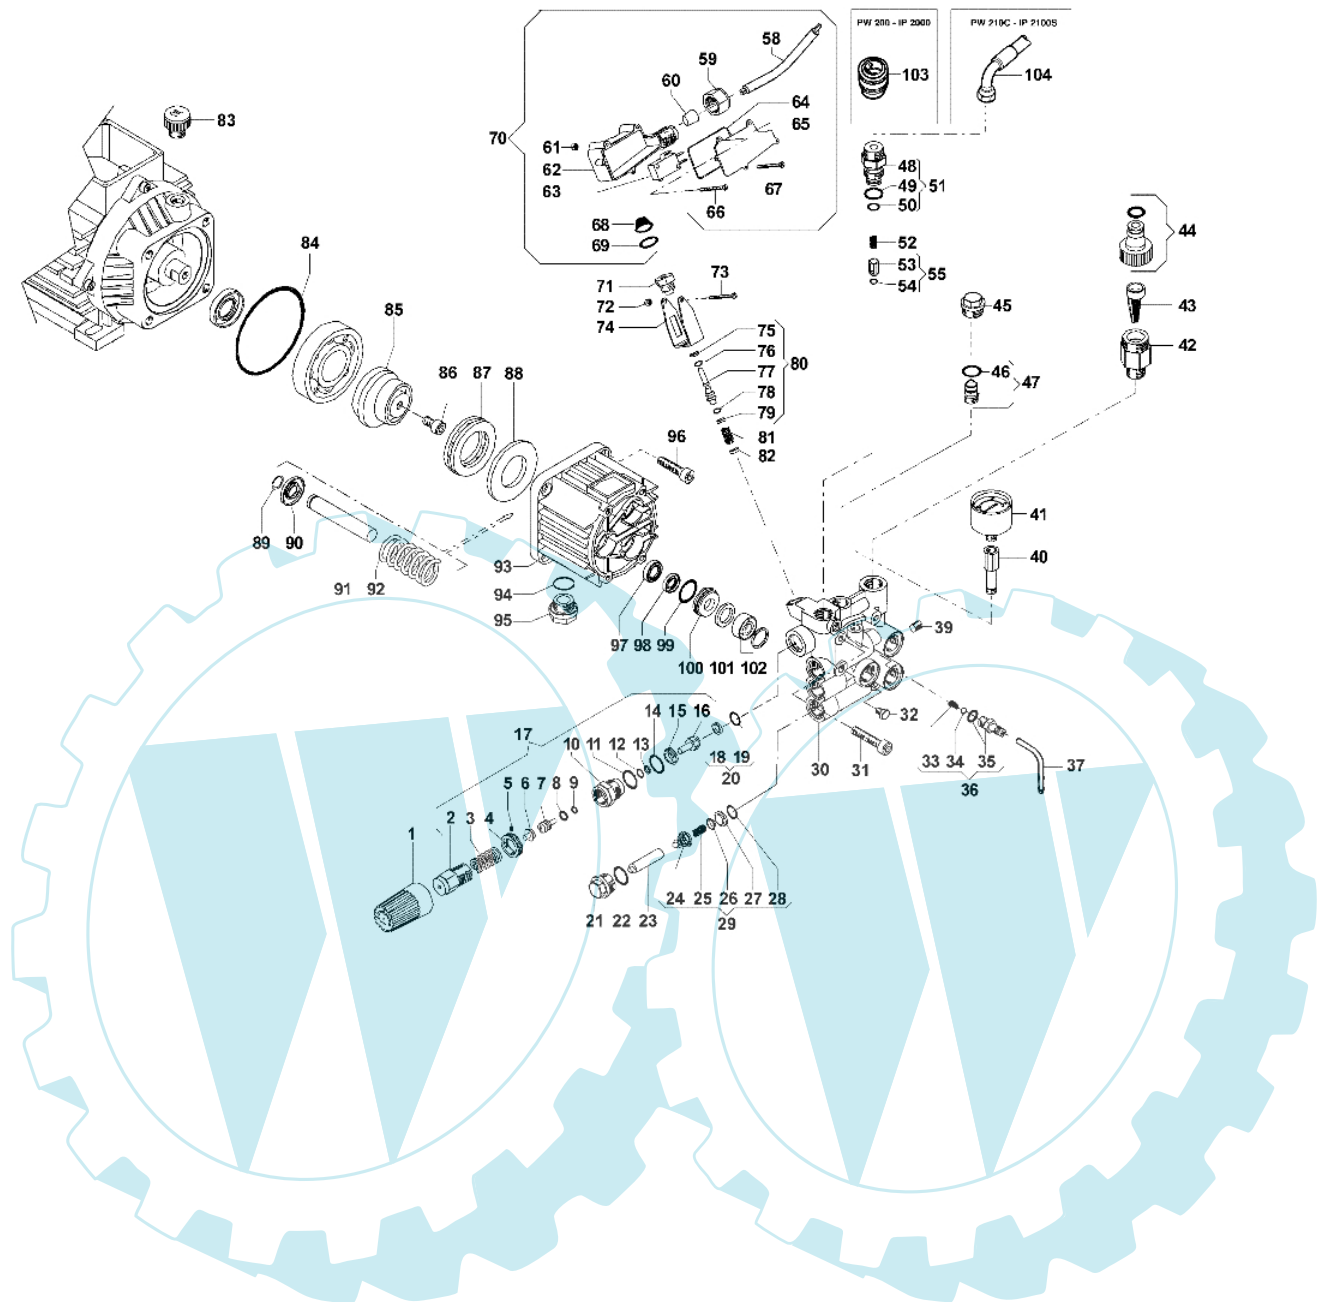

PW 200 - Motor 2

Bild Nr.	Anz.	Teilenummer	Beschreibung	Technische Nachricht
1	1	CH18170064	Griff	
2	1	CH02040043	Buchse	
3	1	CH18020181	Feder	
4	1	CH12270022	Zwinge	
5	1	CH36220030	Schraube	
6	1	CH00090207	Distanzstück	
7	1	CH24090077	Kolben	
8	1	CH12100406	O-ring	
9	1	CH00090206	Distanzstück	
10	1	CH02040045	Buchse	
11	1	CH12100407	O-ring	
12	1	CH12100405	O-ring	
13	1	CH00090205	Ring	
14	1	CH12100404	O-ring	
15	1	CH00090204	Ring	
16	1	CH30020508	Halter	
17	1	CH12150273	Ventil	
18	1	CH30090122	Sitz	
19	1	CH12100403	O-ring	
20	1	CH30090013	Ventil	
21	6	CH32020236	Stopfen	
22	6	CH12100151	O-ring	
23	2	CH06010273	Distanzstück	
24	6	CH12050033	Nadelkafig	
25	6	CH18020192	Feder	
26	6	CH36040028	Ventil	
27	6	CH30090129	Sitz	
28	6	CH12100049	O-ring	
29	6	CH12200045	Ventil	
30	1	CH32180329	Gehäuse	
31	4	CH36090156	Schraube	
32	1	CH32020018	Stopfen	
33	1	CH18020180	Feder	
34	1	CH30030026	Kugel	
35	1	CH28030424	Anschluss	
36	1	CH28030435	Anschlussstück	
37	1	CH32080829	Rohr	
39	1	CH32000017	Stopfen	
40	1	CH20000104	Nippel	
41	1	CH18160104	Manometer	
42	1	CH20000105	Nippel	
43	1	CH10020137	Luft filter	
44	1	CH28030325	Anschluss	
45	1	CH32000007	Stopfen	
46	1	CH12100041	O-ring	
47	1	CH06080030	Baus. easy-start	
48	1	CH34100317	Injektor	
49	1	CH12100049	O-ring	
50	1	CH12100040	O-ring	
51	1	CH34100320	Injektor-bausatz	
52	1	CH18020197	Feder	
53	1	CH24090086	Kolben	
54	1	CH12100460	O-ring	
55	1	CH24090091	Set kolb rü.schl	
58	1	CH04560264	Kabel	
59	1	CH12000056	Flügelmutter	
60	1	CH12010137	Dichtung	
61	2	CH06040077	Mutter	
62	1	CH30010133	Gehäuse	
63	1	CH18250009	Schalter	
64	1	CH12010136	O-ring	
65	1	CH04020200	Deckel	
66	2	CH36230025	Schraube	
67	3	CH36250048	Schraube	
68	1	CH00090229	Ring	
69	1	CH24160112	Schultz	
70	1	CH31030007	Bausatz not-aus	
71	1	CH36050105	Schraube	
72	1	CH06040077	Mutter	
73	1	CH36230025	Schraube	
74	1	CH24030086	Bride	
75	1	CH00090202	Ring	
76	1	CH12100146	O-ring	
77	1	CH00150181	Stange	
78	1	CH00090110	Ring	
79	1	CH12100055	O-ring	