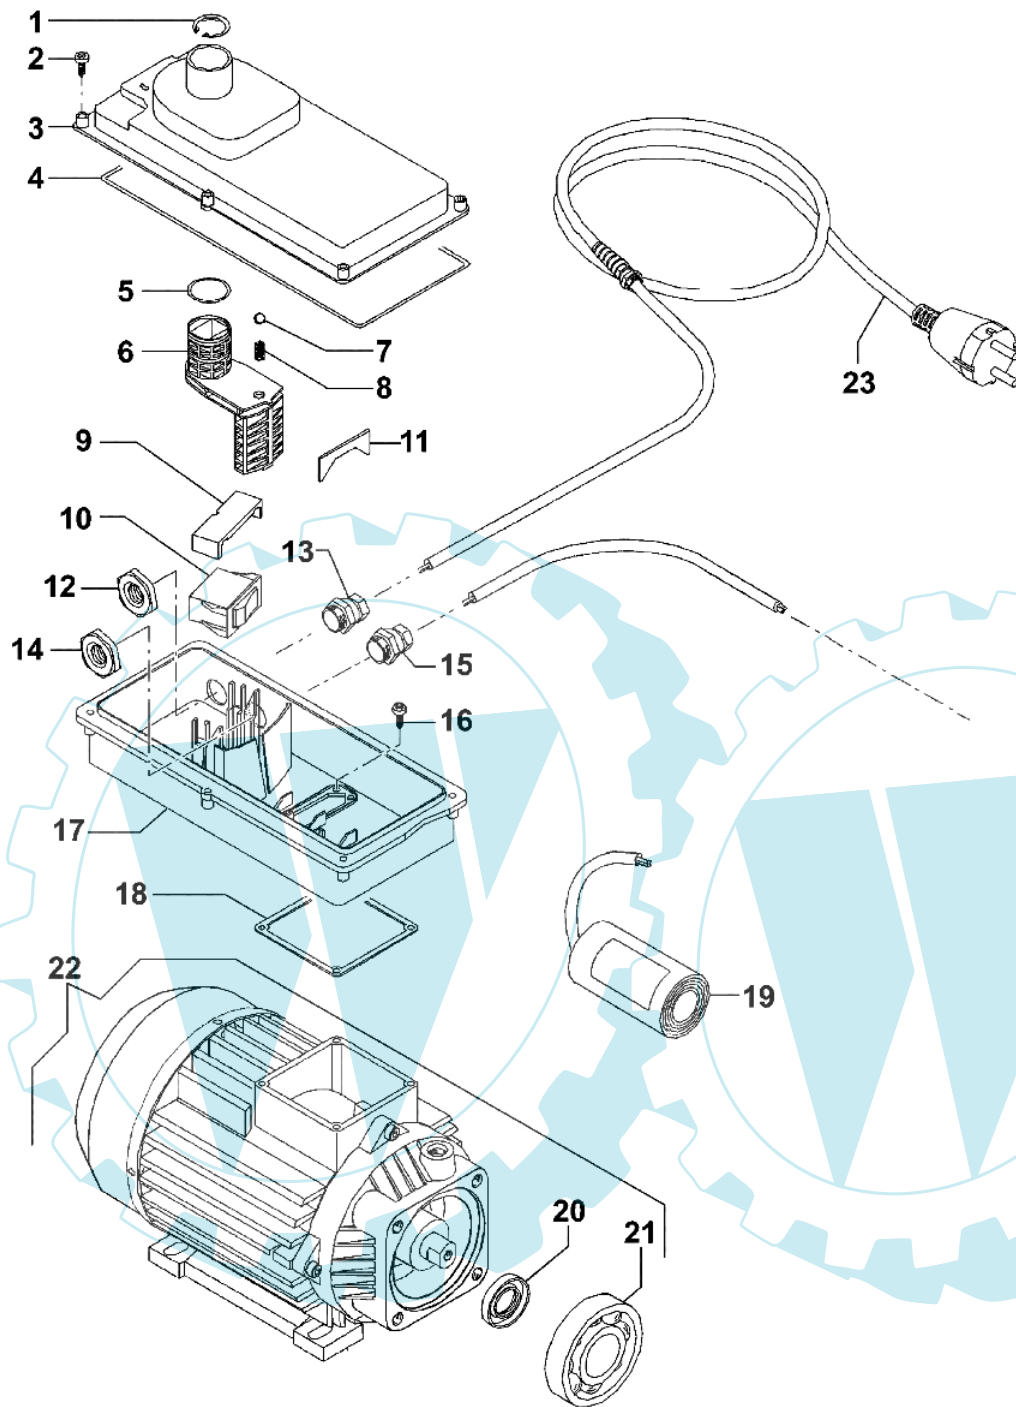

PW 200 - Motor 1

Bild Nr.	Anz.	Teilenummer	Beschreibung	Technische Nachricht
1	1	CH00090263	Ring	
2	6	CH36050096	Schraube	
3	1	CH04020245	Deckel	
4	1	CH12010143	Dichtung	
5	1	CH12100394	O-ring	
6	1	CH16000079	Hebel	
7	1	CH30030007	Kugel	
8	1	CH18020195	Feder	
9	1	CH04180044	Sicherung	
10	1	CH14100061	Schalter	
11	1	CH06010292	Distanzstück	
12	1	CH12270027	Zwinge	
13	1	CH24340036	Buchse	
14	1	CH12270028	Zwinge	
15	1	CH24340036	Buchse	
16	4	CH36250046	Schraube	
17	1	CH30010149	Klemmenkasten	
18	1	CH12010127	Dichtung	
19	1	CH04340010	Kondensier	
20	1	CH00190034	Kobelring	
21	1	CH04380076	Lager	
22	1	CH18310419	Motor	
23	1	CH04560260	Kabel	