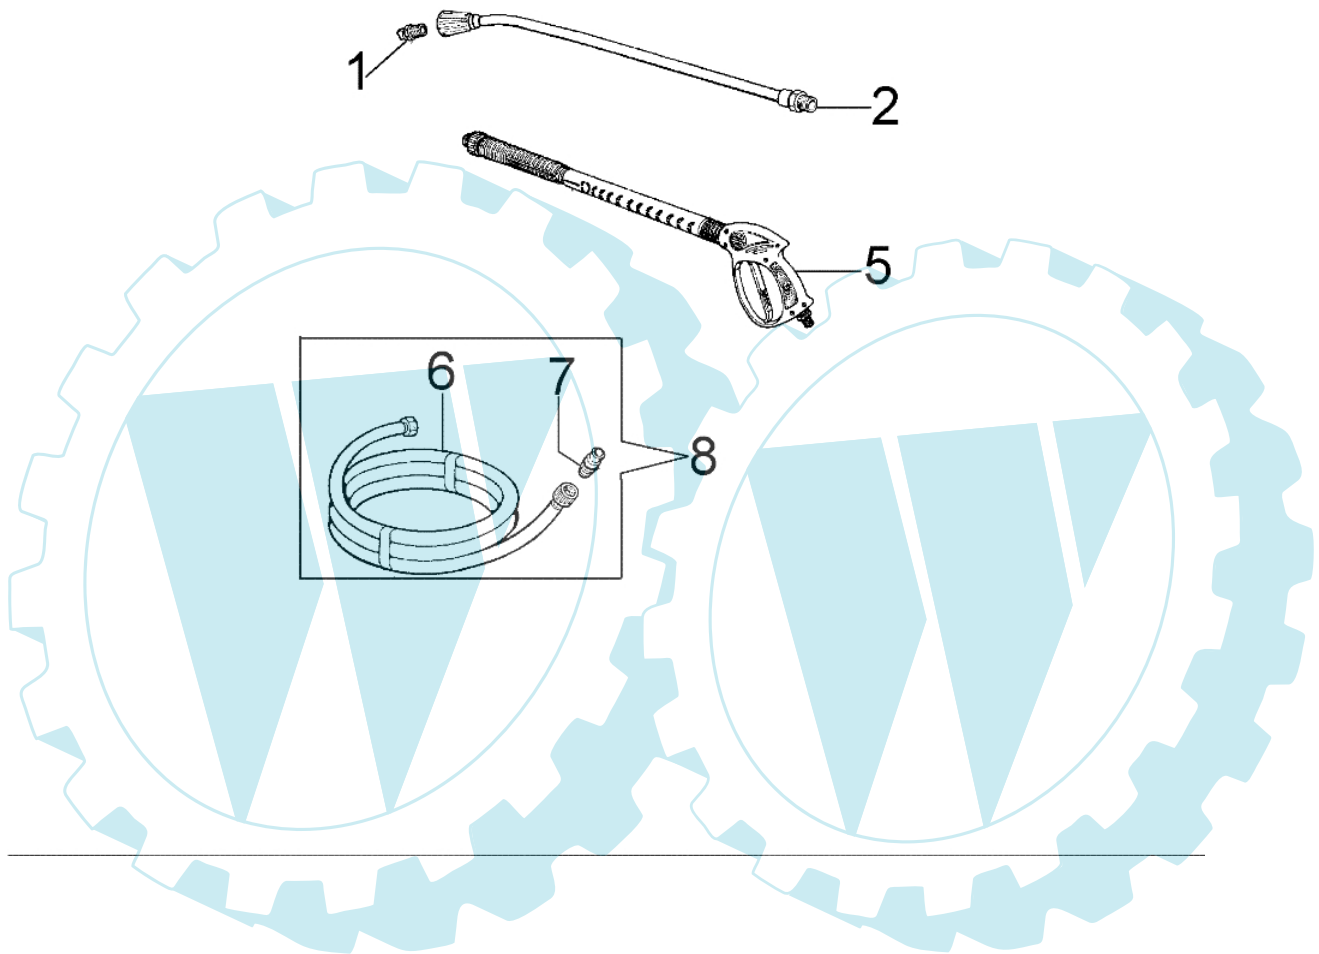

80	1	CH01110001	Gestänge not-aus
81	1	CH18020221	Feder
82	1	CH28120081	Scheibe
83	1	CH32000071	Stopfen
84	1	CH12100429	O-ring
85	1	CH00010417	Welle
86	1	CH36090005	Schraube
87	1	CH04360016	Lager
88	1	CH28160025	Scheibe
89	3	CH00090220	Ring
90	3	CH00090221	Ring
91	3	CH24090089	Kolben
92	3	CH18020153	Feder
93	1	CH04030135	Pumpengehäuse
94	1	CH12100048	O-ring
95	1	CH32010019	Warnlicht
96	4	CH36090005	Schraube
97	3	CH00190103	Kobelring
98	3	CH12410057	Dichtung
99	3	CH12100356	O-ring
100	3	CH00090219	Ring
101	3	CH00090230	Ring
102	3	CH12410055	Dichtung
103	1	CH14070045	Kupplungswelle
104	-	-	Nicht verfügbar für diesen produkt

Bild Nr.	Anz.	Teilenummer	Beschreibung	Technische Nachricht
1	1	CH34000228	Duse	
2	1	CH33010753	Geknickte lanze	
5	1	CH24100088	Pistole	
6	1	CH32080900	Rohr	
7	1	CH14070042	Verbindung	
8	1	CH33010760	Set gummischlauch	